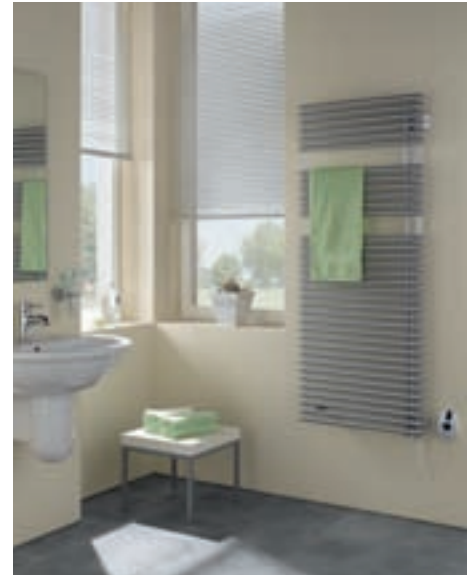

Λειτουργική έλξη
Faszinierend in Funktion.

Πρωτότυπος σχεδιασμός με λειτουργικά οφέλη – η ασύμμετρη έκδοση του BAGNOTHERM. Η επιλογή της θέσης του συλλέκτη αριστερά ή δεξιά προσφέρει άνεση στην τοποθέτηση των πετσετών από το πλάι. Διατίθεται και με παροχές 50mm στο κέντρο.

Unkonventionelles Design mit funktionellen Vorteilen, die asymmetrische Bagnotherm-Version. Wahlweise mit Sammelrohranordnung rechts oder links. Handtücher können hier ganz bequem von der Seite eingehängt werden. Auch mit 50-mm-Mit tenanschluss lieferbar.

Μήκος Baulängen	500, 600 und 750 mm
Ύψος Bauhöhen	726 - 1790 mm