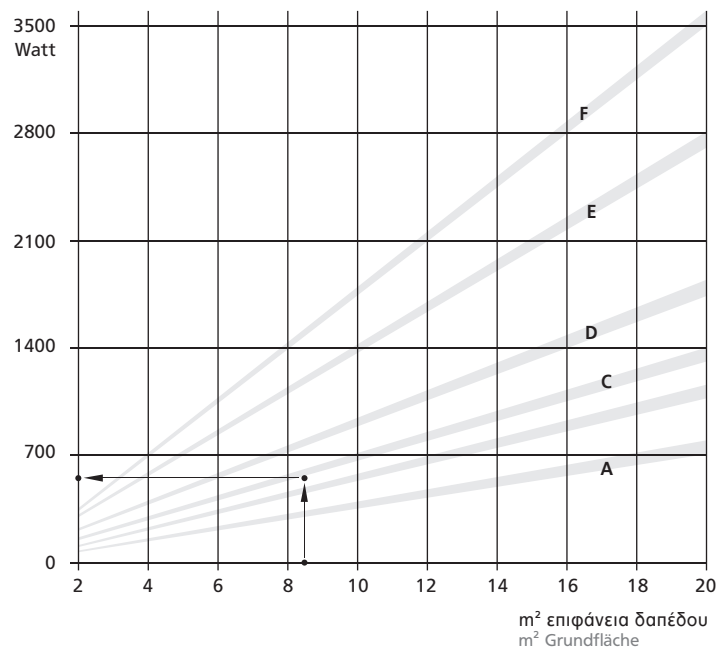

Διάταξη σωμάτων μπάνιου (μη δεσμευτικός πίνακας)			
Αριθμός εξωτερικών τοίχων		Παλιό κτίριο (Συντελεστής 1 – 1,5 W/m²K)	
		1	2
θέρμανση όλο τον χρόνο	ημιώροφος	D	E
	χώρος κάτω από την σκεπή ή πάνω από το υπόγειο	E	F
εποχική θέρμανση	ημιώροφος	A	B
	χώρος κάτω από την σκεπή ή πάνω από το υπόγειο	B	C

Auslegung von Badheizkörpern (unverbindliche Richtangaben)			
Anzahl aussenliegende Wände		Altbau (K-Wert 1 bis 1,5 W/m²K)	
		1	2
Vollheizung	Zwischengeschoss	D	E
	Raum unter Dach oder über Keller	E	F
Zwischensaisonheizung	Zwischengeschoss	A	B
	Raum unter Dach oder über Keller	B	C

Αριθμός εξωτερικών τοίχων		Νέο κτίριο (Συντελεστής 0,4 – 0,6 W/m²K)	
		1	2
θέρμανση όλο τον χρόνο	ημιώροφος	C	D
	χώρος κάτω από την σκεπή ή πάνω από το υπόγειο	D	E
εποχική θέρμανση	ημιώροφος	A	A
	χώρος κάτω από την σκεπή ή πάνω από το υπόγειο	A	B

Anzahl aussenliegende Wände		Neubau (K-Wert 0,4 bis 0,6 W/m²K)	
		1	2
Vollheizung	Zwischengeschoss	C	D
	Raum unter Dach oder über Keller	D	E
Zwischensaisonheizung	Zwischengeschoss	A	A
	Raum unter Dach oder über Keller	A	B