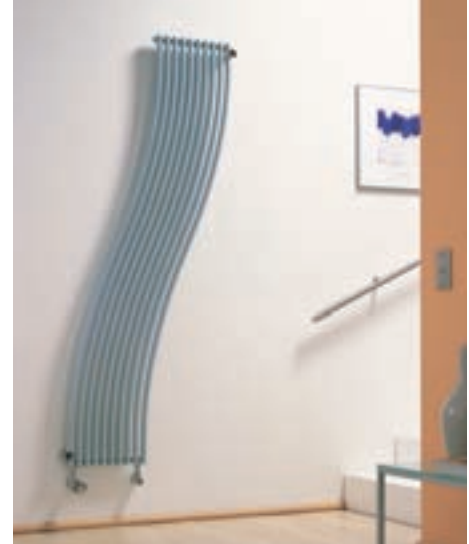

Εξαιρετη υποδοχή Außergewöhnlicher Empfang.

Μοντέρνα θέρμανση με μοναδικό σχέδιο.
Είτε εξ' ολοκλήρου χρωμέ είτε με
εντυπωσιακό διπλό χρωματισμό,
ανοίγει τις πόρτες στο αρχιτεκτονικό
σχέδιο. Τραβάει την προσοχή τοποθετημένο
σε χωλ, σε αίθουσες υποδοχής, σε διαδρό-
μους ή ακόμα και σε τοίχους με μεγάλη
επιφάνεια . . .

Moderne Wärme in einzigartiger Formge-
bung. Brillant verchromt oder effektiv
zweifarbige. Für völlig neue Möglichkeiten
architektonischer Gestaltung.
Als eindrucksvoller Blickfang in Dielen,
Empfangsräumen, Korridoren, an großen
Wandflächen . . .

Μήκος Baulängen	822 mm
Ύψος Bauhöhen	1900 mm