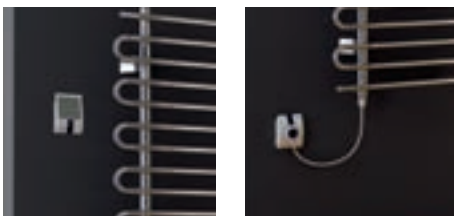

Θέρμανση με ζωντάνια Wärme in Schwung.

Κάνοντας την μοντέρνα θέρμανση μπάνιου μια στυλιστική εμπειρία. Με μαλακές αέρινες ελοκοειδείς καμπύλες. Τώρα και με λειτουργικά πλεονεκτήματα: Εύκολη εναπόθεση πετσετών από το πλάι. Έτοιμο για λειτουργία όλο τον χρόνο. Είτε με πρόσθετη ηλεκτρική αντίσταση είτε με καθαρά ηλεκτρική λειτουργία.

Er macht moderne Badwärme zum Design-erlebnis, mit weichen Schwüngen von schwebender Leichtigkeit in asymmetrischer Form. Unverwechselbar auch in den Funktionsvorteilen für bequemes seitliches Einschleusen der Handtücher. Bereit zu jeder Jahreszeit durch optionalen Elektro-Heizeinsatz oder als Cobrawatt für reinen Elektrobetrieb.

Μήκος Baulängen	400, 500 und 600 mm
Ύψος Bauhöhen	1184 - 1820 mm