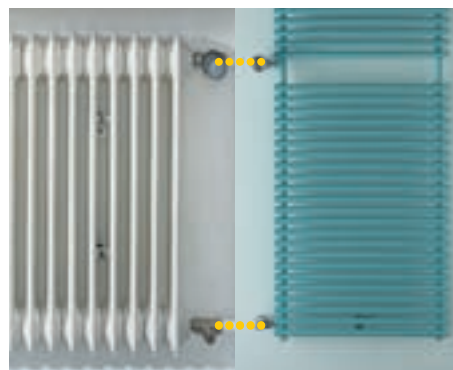

Modernisierung ganz einfach. Überzeugendes Wärme-Design, speziell entwickelt für den schnellen, kostengünstigen Heizkörperaustausch im Bad. Ohne aufwändige Umbauarbeiten, ohne Änderung der vorhandenen Anschlüsse. Durch exakt den vorhandenen DIN-Radiatoren angepasste Nabenabstände.