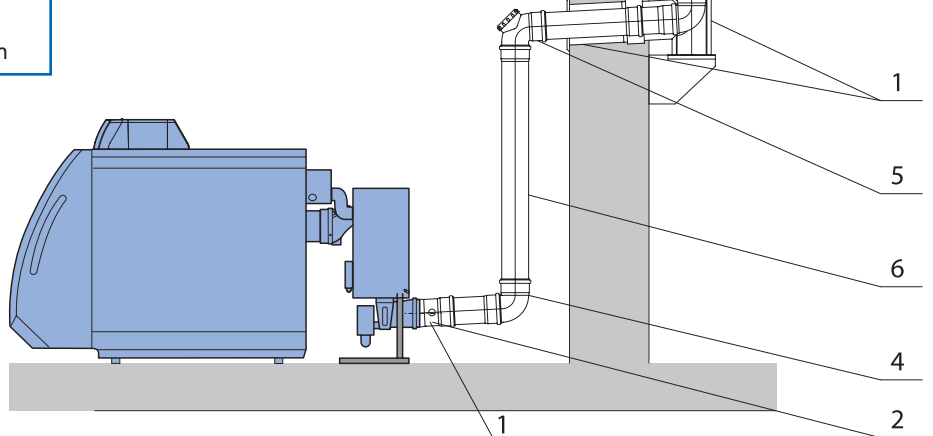

Logamax plus GB225 - Εξαρτήματα καπναγωγού τοποθέτηση σε εξωτερικό τοίχο

1

Διάταξη 3

Βάση υπολογισμού:
 Μήκος καπναγωγού < 1 m
 Ενεργό ύψος του καπναγωγού < 0,1 m

Διάταξη 4

Βάση υπολογισμού:
 Μήκος καπναγωγού < 2,5 m
 Ενεργό ύψος του καπναγωγού < 1,5 m