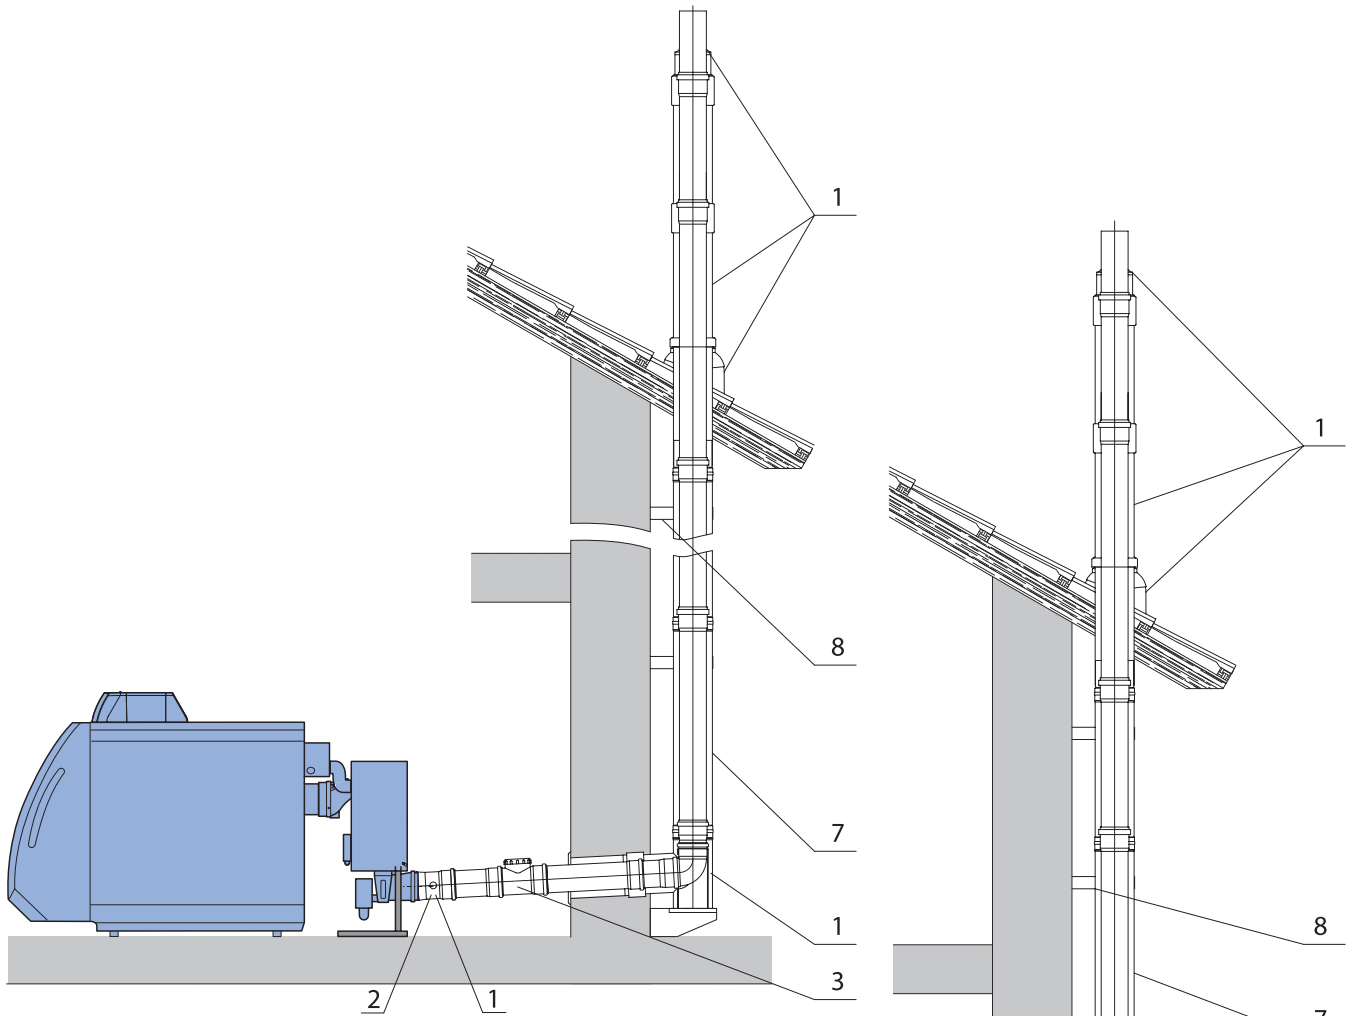

Logamax plus GB225 - Εξαρτήματα καπναγωγού τοποθέτηση σε εξωτερικό τοίχο

1

Διάταξη 3

Βάση υπολογισμού:
 Μήκος καπναγωγού < 1 m
 Ενεργό ύψος του καπναγωγού < 0,1 m

Διάταξη 4

Βάση υπολογισμού:
 Μήκος καπναγωγού < 2,5 m
 Ενεργό ύψος του καπναγωγού < 1,5 m